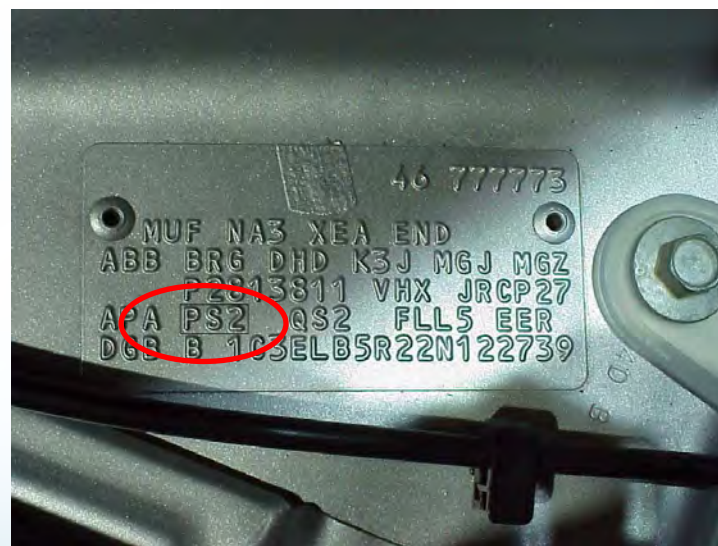

CHRYSLER

MODELL	WO DER FARBCODE ZU FINDEN IST
NEON - SEBRING - STRATUS CABRIO - VOYAGER	AM MOTORRAUM
PT CRUISER	AUF DER INNENSEITE DER STOSSSTANGE, VORNE
CHEROKE	AUF DER INNENSEITE DER STOSSSTANGE, HINTEN

FARBCODE