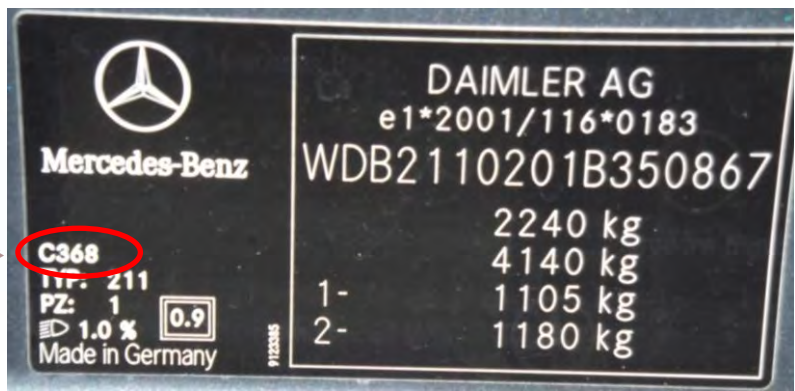

ALFA ROMEO 8C

ŠOŠSĚP ŐŪŪVŌŠŠŐŪÁ
 SŐP ZŐŐPŪWŐŐ

1/29730/80 FIAT List /Tab le 19309

Per il fornitore PPG il pin FIAT è :
 1:29730/80 Tabella 19309 Foglio 2

Verniciatura originale	
Pin for original/Original painting	
Originalokanung/Pin-facto original	
Colore/Teinte/Colour	<input type="text"/>
Farbe/Color	<input type="text"/>
Codice/Code/Codigo	<input type="text"/>
PER RIFOCCHÉ REPERNATURE	<input type="text"/>

FARBCODE

MERCEDES

MODELL	WO DER FARBCODE ZU FINDEN IST
ALLE MODELLE	AN DER VORDEREN BEIFAHRER TÜRSÄULE

FARBCODE

MINI

MODELL	WO DER FARBCODE ZU FINDEN IST
ALLE MODELLE BIS 2007	AM MOTORRAUM
ALLE MODELLE NACH 2007	AN DER TÜRSÄULE DES BEIFAHRERS