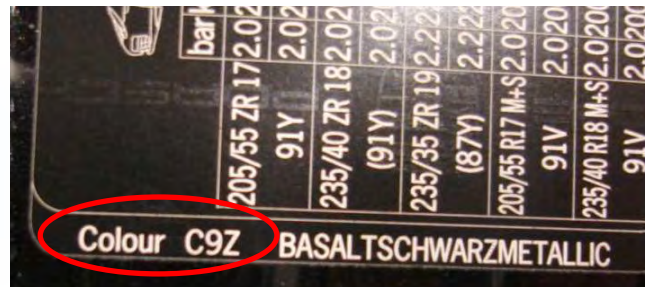

PORSCHE

MODELL	WO DER FARBCODE ZU FINDEN IST
ALLE MODELLE (EXCEPT CAYENNE)	AN DER TÜRKANTE, FAHRERSEITE
CAYENNE	IM KOFFERRAUM

FARBCODE