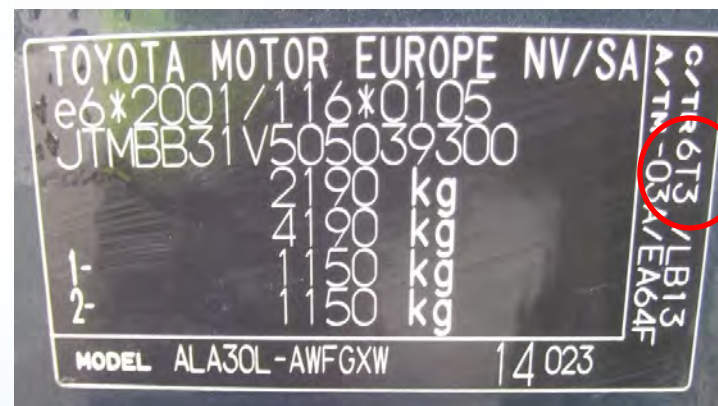

TOYOTA

MODELL	WO DER FARBCODE ZU FINDEN IST
AYGO - AURIS	AN DER INNENKANTE DER BEIFAHRERTÜR
RAV 4 - YARIS - IQ - COROLLA	FAHRERSEITE, GESCHLOSSENE TÜR
AVENSIS	BEIFAHRESEITE, GESCHLOSSENE TÜR
RAV4 - AVENSIS - YARIS VERSO HILUX - HIACE LAND CRUISER	IAM MOTORRAUM

FARBCODE