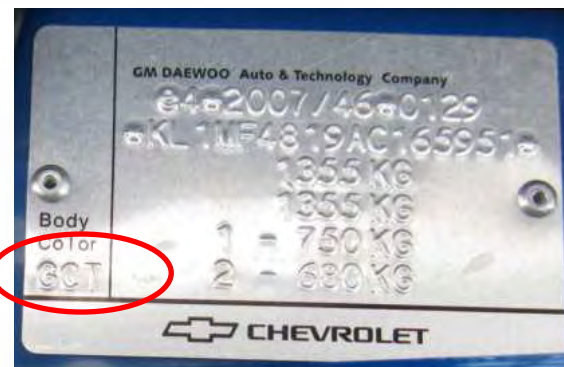

ALFA ROMEO 8C

ŠOŠSĚP ŐŪŪVŌŠŠŐŪÁ
 SŐP ZŐŐPŪWŐŐ

1/29730/80 FIAT List /Tab le 19309

Per il fornitore PPG il pin FIAT è :
 1:29730/80 Tabella 19309 Foglio 2

Verniciatura originale	
Pin for original/Original painting	
Originalokanung/Pin-facto original	
Colore/Teinte/Colour	<input type="text"/>
Farbe/Color	<input type="text"/>
Codice/Code/Codigo	<input type="text"/>
PER RIFOCCHÉ REPERNATURE	<input type="text"/>

FARBCODE

HRR

ETIKETTE
TYPENSCHILD

CHRYSLER

MODELL	WO DER FARBCODE ZU FINDEN IST
NEON - SEBRING - STRATUS CABRIO - VOYAGER	AM MOTORRAUM
PT CRUISER	AUF DER INNENSEITE DER STOSSSTANGE, VORNE
CHEROKE	AUF DER INNENSEITE DER STOSSSTANGE, HINTEN