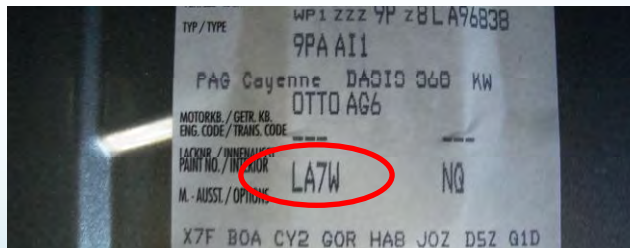

PORSCHE

MODELL	WO DER FARBCODE ZU FINDEN IST
ALLE MODELLE (EXCEPT CAYENNE)	AN DER TÜRKANTE, FAHRERSEITE
CAYENNE	IM KOFFERRAUM

FARBCODE

FARBCODE
CAYENNE

RENAULT

MODELL	WO DER FARBCODE ZU FINDEN IST
ALLE MODELLE	AN DER SÄULE, BEIFAHRESEITE, VORNE