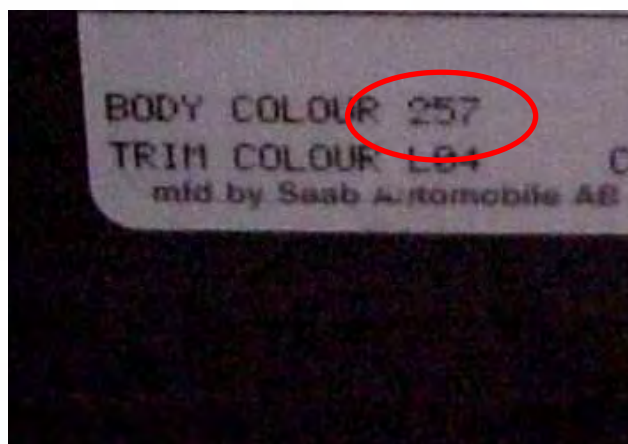

ALFA ROMEO 8C

ŠOŠSĚP ŐŪŪVŌŠŠŐŪÁ
 SŐP ZŐŐPŪWŐŐ

1/29730/80 FIAT List /Tab le 19309

Per il fornitore PPG il pin FIAT è :
 1:29730/80 Tabella 19309 Foglio 2

Verniciatura originale	
Pin for original/Original painting	
Originalokanung/Pin-facto original	
Colore/Teinte/Colour	<input type="text"/>
Farbe/Color	<input type="text"/>
Codice/Code/Codigo	<input type="text"/>
PER RIFOCCHÉ REPERNATURE	<input type="text"/>

FARBCODE

FARBCODE

SAAB

MODELL	WO DER FARBCODE ZU FINDEN IST
ALLE MODELLE (EXCEPT 9-5)	IM HANDSCHUHFACH
9-5	FAHRERSEITE, GESCHLOSSENE TÜR

FARBCODE

SEAT

MODELL	WO DER FARBCODE ZU FINDEN IST
ALLE MODELLE	IM KOFFERRAUM