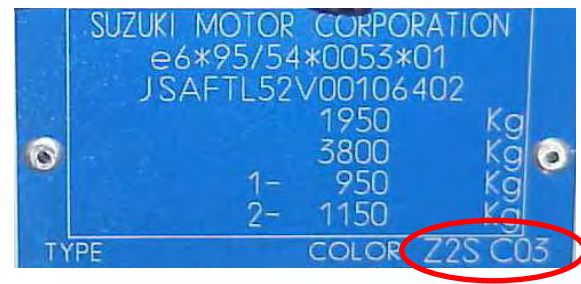

SUZUKI

MODELL	WO DER FARBCODE ZU FINDEN IST
SPLASH - SWIFT	AN DER SÄULE, FAHRERSEITE
GRAN VITARA - JIMNY VAGON - R SX4	AM MOTORRAUM
SX4 - ALTO - CARRY	AN DER VORDEREN BEIFAHNER TÜRSÄULE

FARBCODE