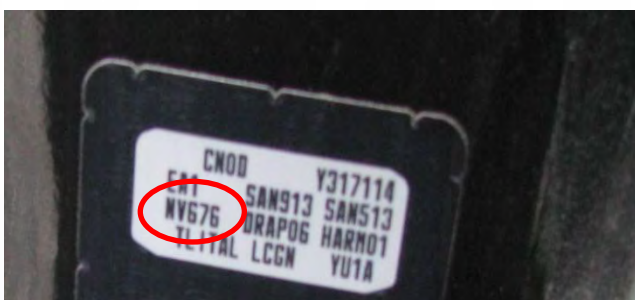

RENAULT

MODELL	WO DER FARBCODE ZU FINDEN IST
ALLE MODELLE	AN DER SÄULE, BEIFAHRESEITE, VORNE

FARBCODE