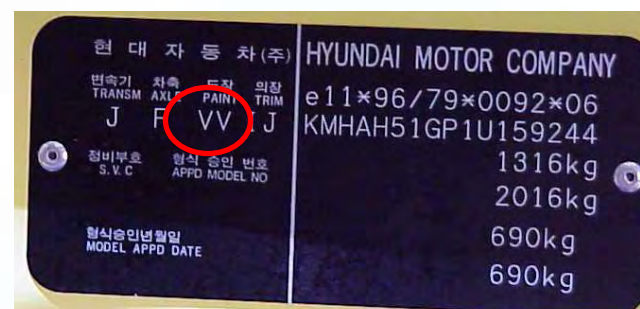

HYUNDAI

MODELL	WO DER FARBCODE ZU FINDEN IST
ACCENT - ATOS PRIME - COUPE' LANTRA - TRAJET - TERRACAN SONICA	IM MOTORRAUM
I10 - I30 - IX35 - IX55 - SANTA FE TUCSON - MATRIX	AN DER SÄULE, FAHRERSEITE
I20	AN DER TÜRKANTE, FAHRERSEITE

FARBCODE