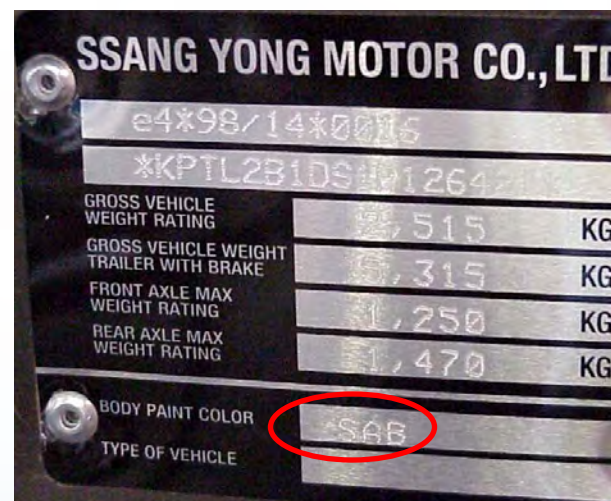

ALFA ROMEO 8C

ŠOŠSĚP ŐŪŪVŌŠŠŐŪÁ
 SŐP ZŐŐPŪWŐŐ

1/29730/80 FIAT List /Tab le 19309

Per il fornitore PPG il pin FIAT è :
 1:29730/80 Tabella 19309 Foglio 2

Verniciatura originale	
Pin for original/Original painting	
Originalokanung/Pin-facto original	
Colore/Teinte/Colour	<input type="text"/>
Farbe/Color	<input type="text"/>
Codice/Code/Codigo	<input type="text"/>
PER RIFOCCHÉ REPERNATURE	<input type="text"/>

FARBCODE

SKODA

MODELL	WO DER FARBCODE ZU FINDEN IST
ALLE MODELLE	IM KOFFERRAUM

FARBCODE

SMART

MODELL	WO DER FARBCODE ZU FINDEN IST
FORTWO (Old Model)	IM MOTORRAUM (HINTEN)
FORTWO (New Model) FORFOUR	AN DER SÄULE, BEIFahrERSEITE, VORNE

FARBCODE

SSANG YONG

MODELL	WO DER FARBCODE ZU FINDEN IST
KORANDO - MUSSO - REXTON	IM MOTORRAUM
ACTYON - KYRON - REXTON 2 RODIUS	AN DER SÄULE, FAHRERSEITE

FARBCODE

SUBARU

MODELL	WO DER FARBCODE ZU FINDEN IST
FORESTER - OUTBACK	AN DER SÄULE, FAHRERSEITE