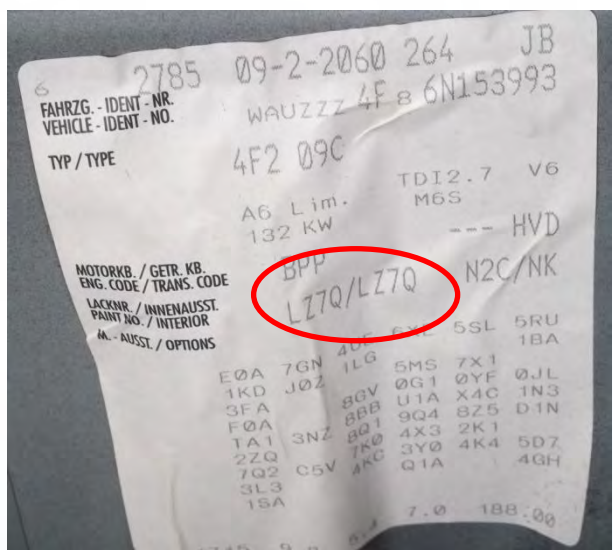

AUDI

MODELL	WO DER FARBCODE ZU FINDEN IST
ALLE MODELLE	IM KOFFERRAUM

FARBCODE