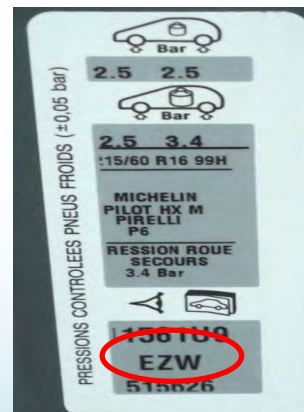

LANCIA PHEDRA -
FARBCODE
PSA