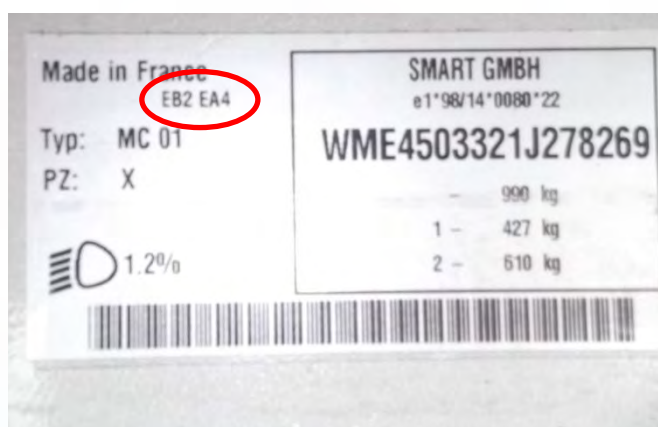

SMART

MODELL	WO DER FARBCODE ZU FINDEN IST
FORTWO (Old Model)	IM MOTORRAUM (HINTEN)
FORTWO (New Model) FORFOUR	AN DER SÄULE, BEIFahrERSEITE, VORNE

FARBCODE