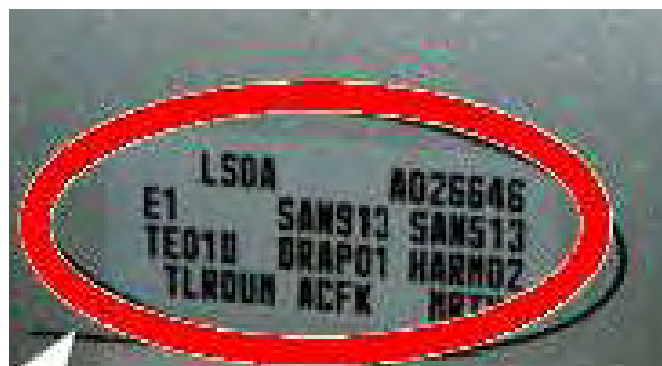

FARBCODE

DACIA

MODELL	WO DER FARBCODE ZU FINDEN IST
ALLE MODELLE	AUF DER INNENSEITE DER TÜRSÄULE, RECHTS

FARBCODE

DAIHATSU

MODELL	WO DER FARBCODE ZU FINDEN IST
CUORE - MATERIA - TERIOS YRV - SIRION - COPEN	IM MOTORRAUM

FARBCODE

FERRARI

MODELL	WO DER FARBCODE ZU FINDEN IST
ALLE MODELLE	IM MOTORRAUM (UNTER DER HAUBE)

FARBCODE

FIAT

MODELL	WO DER FARBCODE ZU FINDEN IST
BRAVO - CROMA - PUNTO	IM MOTORRAUM (UNTER DER HAUBE)
DOBLO' - DUCATO - SCUDO QUBO - SEDICI - IDEA	IM MOTORRAUM
STILO - 500 - 600 - PANDA MULTIPLA - GRANDE PUNTO	HINTEN / IM KOFFERRAUM
NUOVO SCUDO - ULYSSE	AN DER TÜRKANTE, FAHRERSEITE
SEDICI - STRADA	AN DER INNENKANTE DER BEIFAHRETTÜR