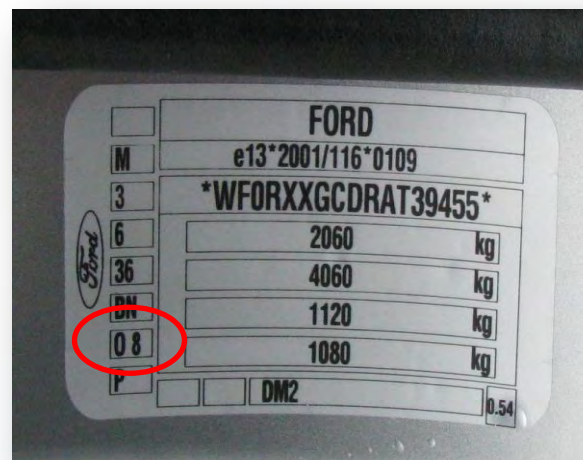

FORD

MODELL	WO DER FARBCODE ZU FINDEN IST
FIESTA - KA - FUSION - FOCUS S MAX - C MAX - KUGA FOCUS COUPE'(PININFARINA)	AN DER SÄULE, FAHRERSEITE

FARBCODE