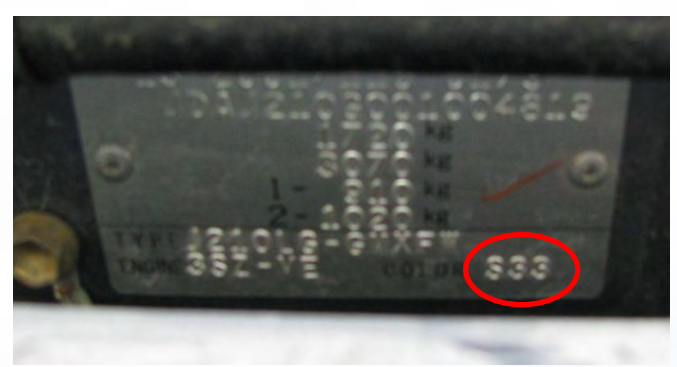

DAIHATSU

MODELL	WO DER FARBCODE ZU FINDEN IST
CUORE - MATERIA - TERIOS YRV - SIRION - COPEN	IM MOTORRAUM

FARBCODE