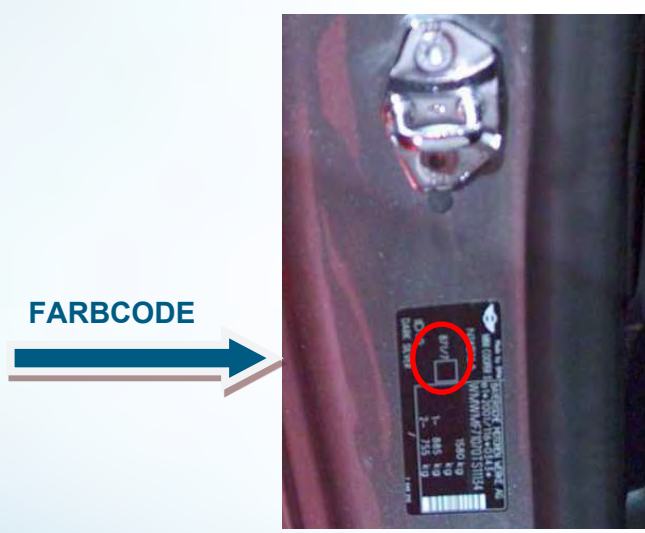

FARBCODE

MERCEDES

MODELL	WO DER FARBCODE ZU FINDEN IST
ALLE MODELLE	AN DER VORDEREN BEIFAHRER TÜRSÄULE

FARBCODE

MINI

MODELL	WO DER FARBCODE ZU FINDEN IST
ALLE MODELLE BIS 2007	AM MOTORRAUM
ALLE MODELLE NACH 2007	AN DER TÜRSÄULE DES BEIFAHRERS