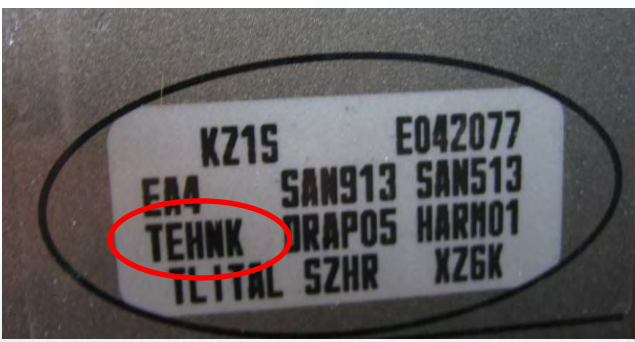

RENAULT

MODELL	WO DER FARBCODE ZU FINDEN IST
ALLE MODELLE	AN DER SÄULE, BEIFAHRESEITE, VORNE

FARBCODE

FARBCODE