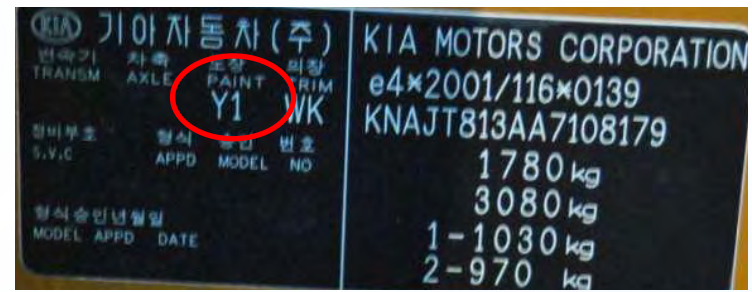

KIA

MODELL	WO DER FARBCODE ZU FINDEN IST
CARNIVAL - CARENS - SORENTO SPORTAGE - SOUL	IM MOTORRAUM
SOUL	AUF DER INNENSEITE DER TÜRSÄULE, RECHTS
CARNIVAL - CEE'D - PICANTO RIO - SPORTAGE - VENGA	AN DER SÄULE, FAHRERSEITE

FARBCODE