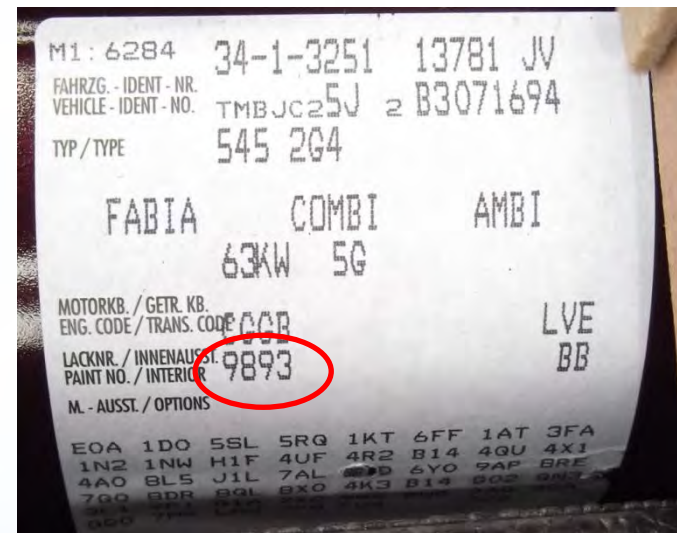

ALFA ROMEO 8C

ŠOŠSĚP ŐŪŪVŌŠŠŐŪÁ
 SŐP ZŐŐPŪWŐŐ

1/29730/80 FIAT List /Tab le 19309

Per il fornitore PPG il pin FIAT è :
 1:29730/80 Tabella 19309 Foglio 2

Verniciatura originale	
Pin for original/Original painting	
Originalokanung/Pin-facto original	
Colore/Teinte/Colour	<input type="text"/>
Farbe/Color	<input type="text"/>
Codice/Code/Codigo	<input type="text"/>
PER RIFOCCHÉ REPERNATURE	<input type="text"/>

FARBCODE

SKODA

MODELL	WO DER FARBCODE ZU FINDEN IST
ALLE MODELLE	IM KOFFERRAUM

FARBCODE

SMART

MODELL	WO DER FARBCODE ZU FINDEN IST
FORTWO (Old Model)	IM MOTORRAUM (HINTEN)
FORTWO (New Model) FORFOUR	AN DER SÄULE, BEIFahrERSEITE, VORNE