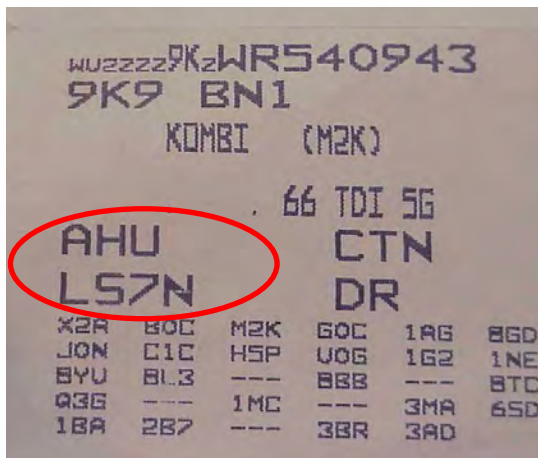

ALFA ROMEO 8C

ŠOŠSĚP ŐŪŪVŌŠŠŐŪÁ
 SŐP ZŐŐPŪWŐŐ

1/29730/80 FIAT List /Tab le 19309

Per il fornitore PPG il pin FIAT è :
 1:29730/80 Tabella 19309 Foglio 2

Verniciatura originale	
Pin for original/Original painting	
Originalokanung/Pin-facto original	
Colore/Teinte/Colour	<input type="text"/>
Farbe/Color	<input type="text"/>
Codice/Code/Codigo	<input type="text"/>
PER RIFOCCHÉ REPERNATURE	<input type="text"/>

PORSCHE

MODELL	WO DER FARBCODE ZU FINDEN IST
ALLE MODELLE (EXCEPT CAYENNE)	AN DER TÜRKANTE, FAHRERSEITE
CAYENNE	IM KOFFERRAUM

FARBCODE

FARBCODE
CAYENNE

RENAULT

MODELL	WO DER FARBCODE ZU FINDEN IST
ALLE MODELLE	AN DER SÄULE, BEIFAHRESEITE, VORNE

FARBCODE

FARBCODE

SAAB

MODELL	WO DER FARBCODE ZU FINDEN IST
ALLE MODELLE (EXCEPT 9-5)	IM HANDSCHUHFACH
9-5	FAHRERSEITE, GESCHLOSSENE TÜR

FARBCODE

SEAT

MODELL	WO DER FARBCODE ZU FINDEN IST
ALLE MODELLE	IM KOFFERRAUM

FARBCODE

SKODA

MODELL	WO DER FARBCODE ZU FINDEN IST
ALLE MODELLE	IM KOFFERRAUM

FARBCODE

SMART

MODELL	WO DER FARBCODE ZU FINDEN IST
FORTWO (Old Model)	IM MOTORRAUM (HINTEN)
FORTWO (New Model) FORFOUR	AN DER SÄULE, BEIFahrERSEITE, VORNE