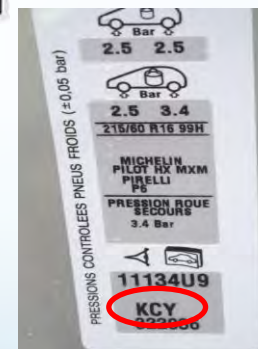

FIAT SEDICI
FARBCODE SUZUKI

FIAT ULYSSE
FARBCODE PSA