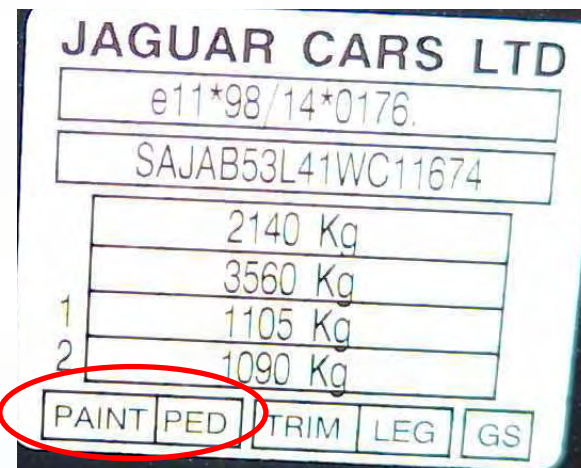

FARBCODE

JAGUAR

MODELL	WO DER FARBCODE ZU FINDEN IST
XJ	IM MOTORRAUM
X TYPE - S TYPE - XJ - XF - XK	AN DER SÄULE, FAHRERSEITE

FARBCODE

KIA

MODELL	WO DER FARBCODE ZU FINDEN IST
CARNIVAL - CARENS - SORENTO SPORTAGE - SOUL	IM MOTORRAUM
SOUL	AUF DER INNENSEITE DER TÜRSÄULE, RECHTS
CARNIVAL - CEE'D - PICANTO RIO - SPORTAGE - VENGA	AN DER SÄULE, FAHRERSEITE