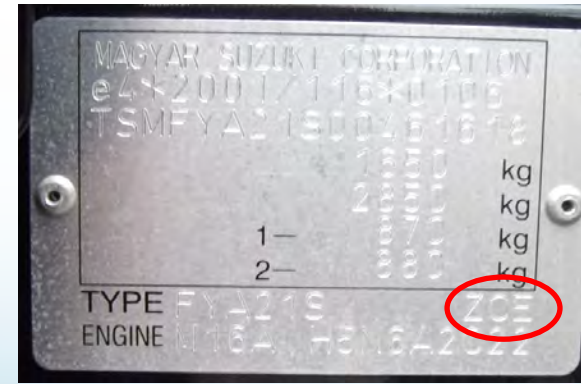

SUZUKI

MODELL	WO DER FARBCODE ZU FINDEN IST
SPLASH - SWIFT	AN DER SÄULE, FAHRERSEITE
GRAN VITARA - JIMNY VAGON - R SX4	AM MOTORRAUM
SX4 - ALTO - CARRY	AN DER VORDEREN BEIFAHNER TÜRSÄULE

FARBCODE

FARBCODE