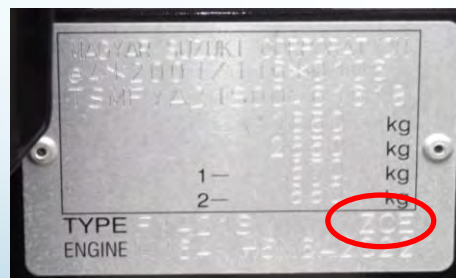

FARBCODE

FERRARI

MODELL	WO DER FARBCODE ZU FINDEN IST
ALLE MODELLE	IM MOTORRAUM (UNTER DER HAUBE)

FARBCODE

FIAT

MODELL	WO DER FARBCODE ZU FINDEN IST
BRAVO - CROMA - PUNTO	IM MOTORRAUM (UNTER DER HAUBE)
DOBLO' - DUCATO - SCUDO QUBO - SEDICI - IDEA	IM MOTORRAUM
STILO - 500 - 600 - PANDA MULTIPLA - GRANDE PUNTO	HINTEN / IM KOFFERRAUM
NUOVO SCUDO - ULYSSE	AN DER TÜRKANTE, FAHRERSEITE
SEDICI - STRADA	AN DER INNENKANTE DER BEIFAHRETTÜR