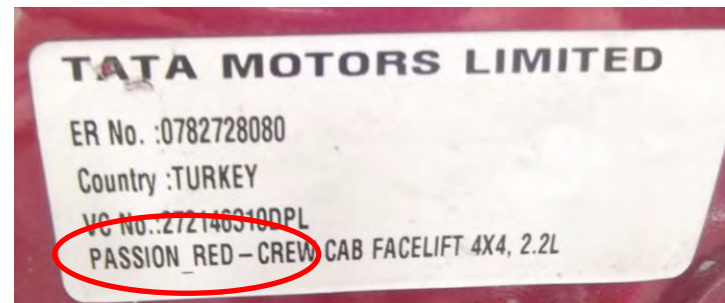

FARBCODE

TATA

MODELL	WO DER FARBCODE ZU FINDEN IST
ALLE MODELLE	UNTER DER MOTORHAUBE

FARB
BEZEICHNUNG

TOYOTA

MODELL	WO DER FARBCODE ZU FINDEN IST
AYGO - AURIS	AN DER INNENKANTE DER BEIFAHRERTÜR
RAV 4 - YARIS - IQ - COROLLA	FAHRERSEITE, GESCHLOSSENE TÜR
AVENSIS	BEIFAHRESEITE, GESCHLOSSENE TÜR
RAV4 - AVENSIS - YARIS VERSO HILUX - HIACE LAND CRUISER	IAM MOTORRAUM