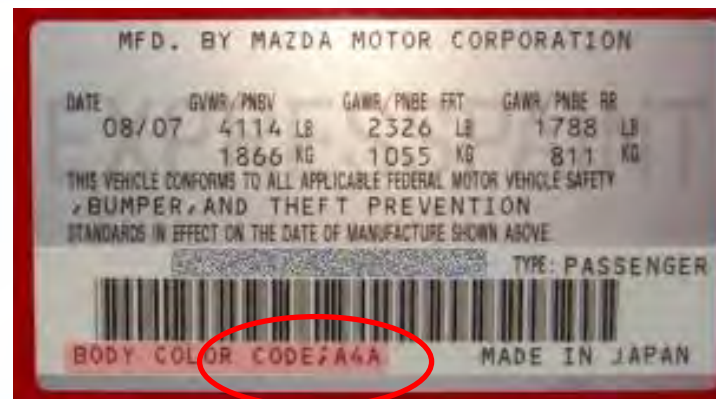

MAZDA

MODELL	WO DER FARBCODE ZU FINDEN IST
ALLE MODELLE VOR 1997	FAHRERSEITE, GESCHLOSSENE TÜR
ALLE MODELLE BIS 1997	AM MOTORRAUM

FARBCODE