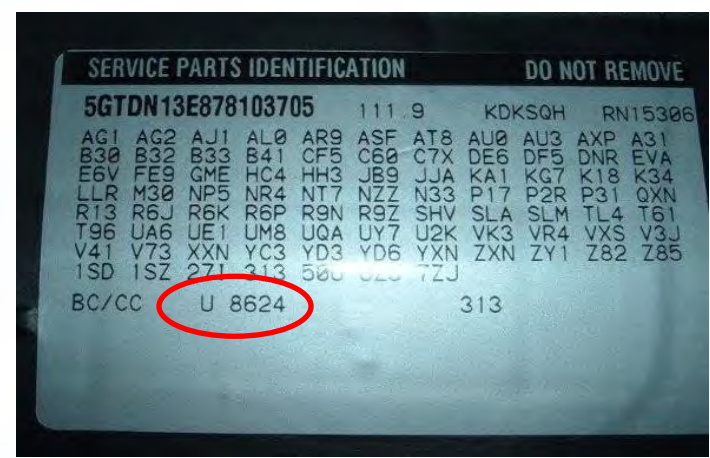

HUMMER

MODELL	WO DER FARBCODE ZU FINDEN IST
ALLE MODELLE	IM HANDSCHUHFACH

FARBCODE
(GMNA)