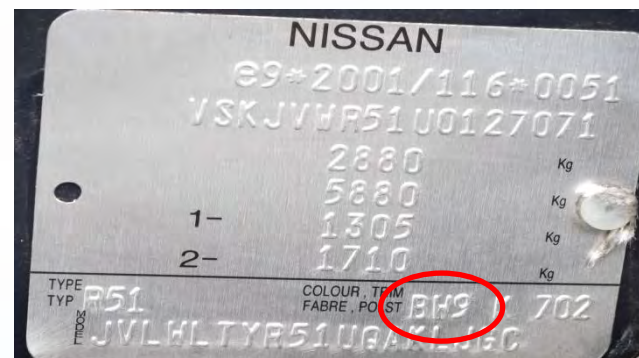

ALFA ROMEO 8C

ŠOŠSĚP ŐŪŪVŌŠŠŐŪÁ
 SŐP ZŐŐPŪWŐŐ

1/29730/80 FIAT List /Tab le 19309

Per il fornitore PPG il pin FIAT è :
 1:29730/80 Tabella 19309 Foglio 2

Verniciatura originale	
Pin for original/Original painting	
Originalokanung/Pin-facto original	
Colore/Teinte/Colour	<input type="text"/>
Farbe/Color	<input type="text"/>
Codice/Code/Codigo	<input type="text"/>
PER RIFOCCHÉ REPERNATURE	<input type="text"/>

MITSUBISHI

MODELL	WO DER FARBCODE ZU FINDEN IST
COLT - LANCER - OUTLANDER PAJERO - L200 - PAJERO PININ	AM MOTORRAUM
COLT - COLT CZC	AN DER TÜRSÄULE DES BEIFÄHRERS
CANTER	BEIFÄHRERSEITE, GESCHLOSSENE TÜR

FARBCODE

NISSAN

MODELL	WO DER FARBCODE ZU FINDEN IST
PIXIO - CUBE - JUKE - 370Z GT R - MURANO	NICHT BEKANNT
NOTE - MICRA - QASHQAI	AN DER SÄULE, BEIFAHRESEITE, VORNE
PATHFINDER - X TRAIL - PATROL	AM MOTORRAUM

FARBCODE

OPEL

MODELL	WO DER FARBCODE ZU FINDEN IST
AGILA	AN DER SÄULE, FAHRERSEITE
ZAFIRA - CORSA - ASTRA INSIGNA - VECTRA	AN DER SÄULE, BEIFAHRESEITE, VORNE
ANTARA - CORSA - MERIVA SIGNUM	AM MOTORRAUM

FARBCODE